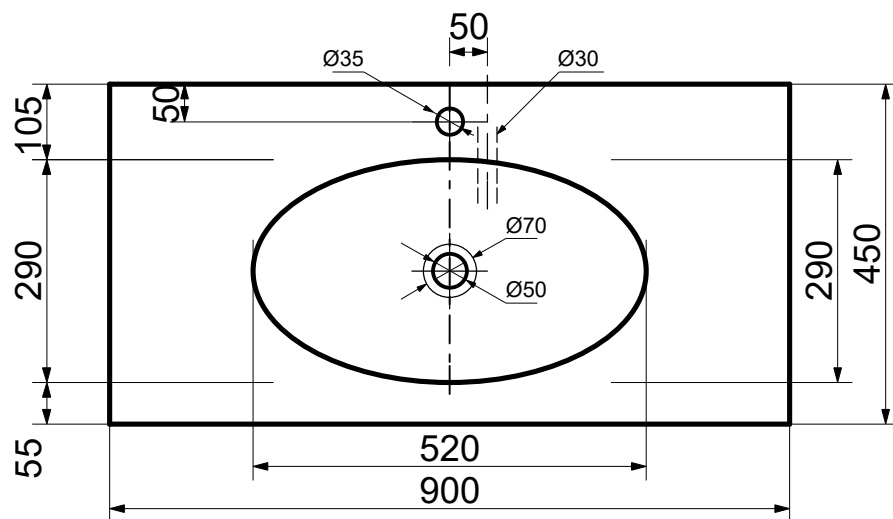

ЭСТЕТ

г. Кострома, ул. Московская д. 105
тел. 8 (4942) 33 61 71

РАКОВИНА "ВЕГАС" 900X450

ПРОИЗВОДСТВО ИЗДЕЛИЙ ИЗ ЛИТЬЕВОГО МРАМОРА

*Допустимое отклонение линейных размеров ± 5 мм

ООО "ЭСТЕТ"