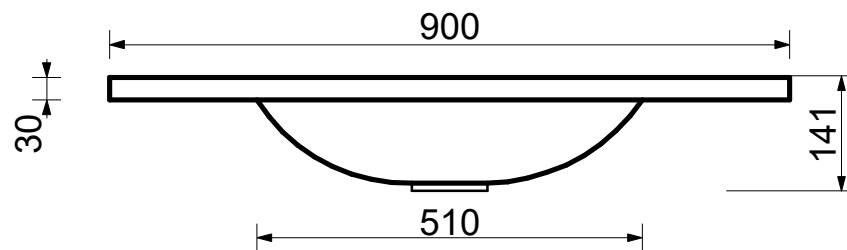

ЭСТЕТ

г. Кострома, ул. Московская д. 105
тел. 8 (4942) 33 61 71

РАКОВИНА "ВЕГАС" 900X450

ПРОИЗВОДСТВО ИЗДЕЛИЙ ИЗ ЛИТЬЕВОГО МРАМОРА

*Допустимое отклонение линейных размеров ± 5 мм

ООО "ЭСТЕТ"