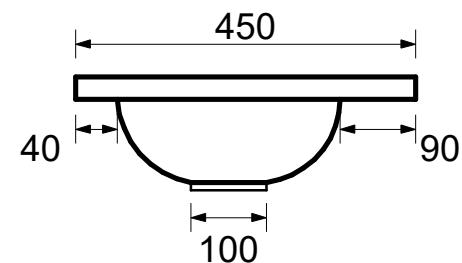

ЭСТЕТ

г. Кострома, ул. Московская д. 105
тел. 8 (4942) 33 61 71

РАКОВИНА "ВЕГАС" 900X450

ПРОИЗВОДСТВО ИЗДЕЛИЙ ИЗ ЛИТЬЕВОГО МРАМОРА

*Допустимое отклонение линейных размеров ± 5 мм

ООО "ЭСТЕТ"